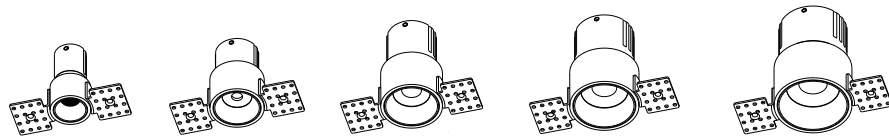

RIMLESS / FIXED
3W/5W/7W/9W/12W