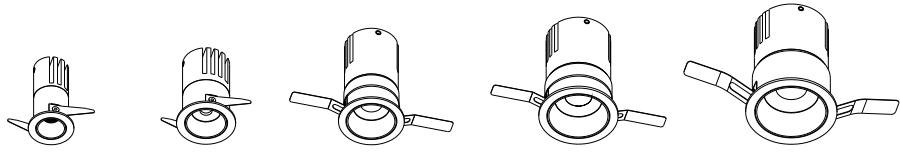

SPOT LIGHT / FIXED
3W/5W/7W/9W/12W