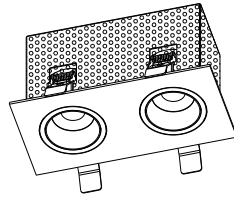

3X3W

7W

2X7W

3X7W

12W

2X12W

3X12W

GRILLE SPOT / ROTATABLE