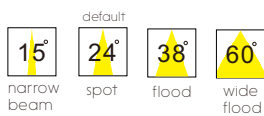

SPOT LIGHT FIXED

IP20

Lens angle available/ xpe lamp

default

Lens angle available/COB lamp

CCT available / for xpe lamp

CCT available / for COB lamp

LDC423

aluminum / white painting / black plated shield
xpe 3W / Ra>80 / 120lm / 10 degree / 3000K

Cut-out dia 28mm

LDC424

aluminum / white painting / black plated shield
COB 5W / Ra>90 / 430lm / 24 degree / 3000K

Cut-out dia 37mm

LDC425

aluminum / white painting / black plated shield
COB 7W / Ra>90 / 560lm / 24 degree / 3000K

Cut-out dia 43mm

LDC426

aluminum / white painting / black plated shield
COB 9W / Ra>90 / 800lm / 24 degree / 3000K

Cut-out dia 52mm

LDC427

aluminum / white painting / black plated shield
COB 12W / Ra>90 / 900lm / 24 degree / 3000K

Cut-out dia 62mm