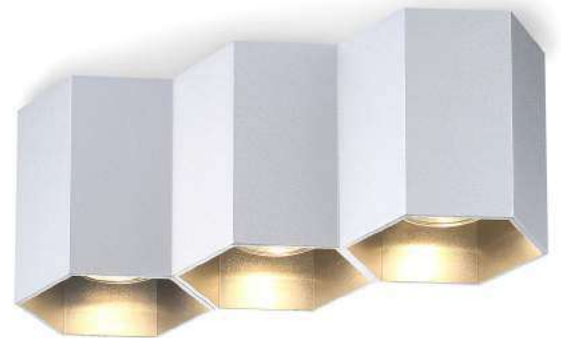

code [LBL253A-BK](#) / [LBL253A-WT](#) / [LBL253A-GD](#) / [LBL253A-SL](#)

casing aluminum / black painting / white painting / anodized gold / anodized silver / lamping 3X Gu10 socket Max 50w / surface mount