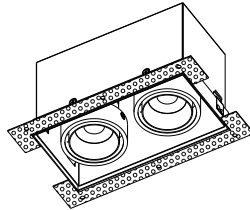

GRILLE SPOT / RIMLESS

2X12W