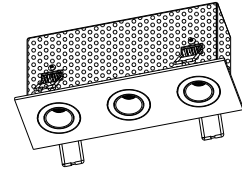

3X3W

7W

2X7W

3X7W

12W

2X12W

3X12W

GRILLE SPOT / ROTATABLE