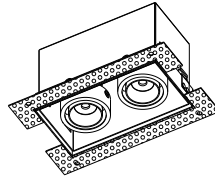

GRILLE SPOT / RIMLESS

2X5W