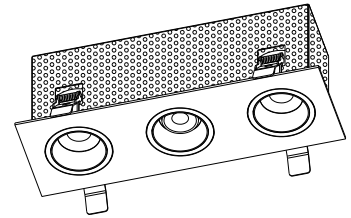

3X3W

7W

2X7W

3X7W

12W

2X12W

3X12W

GRILLE SPOT / ROTATABLE