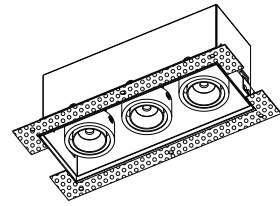

GRILLE SPOT / RIMLESS

3X5W