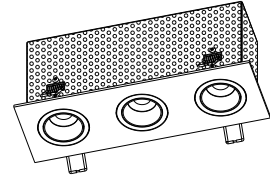

3X3W

7W

2X7W

3X7W

12W

2X12W

3X12W

GRILLE SPOT / ROTATABLE