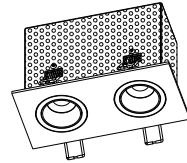

3X3W

7W

2X7W

3X7W

12W

2X12W

3X12W

GRILLE SPOT / ROTATABLE